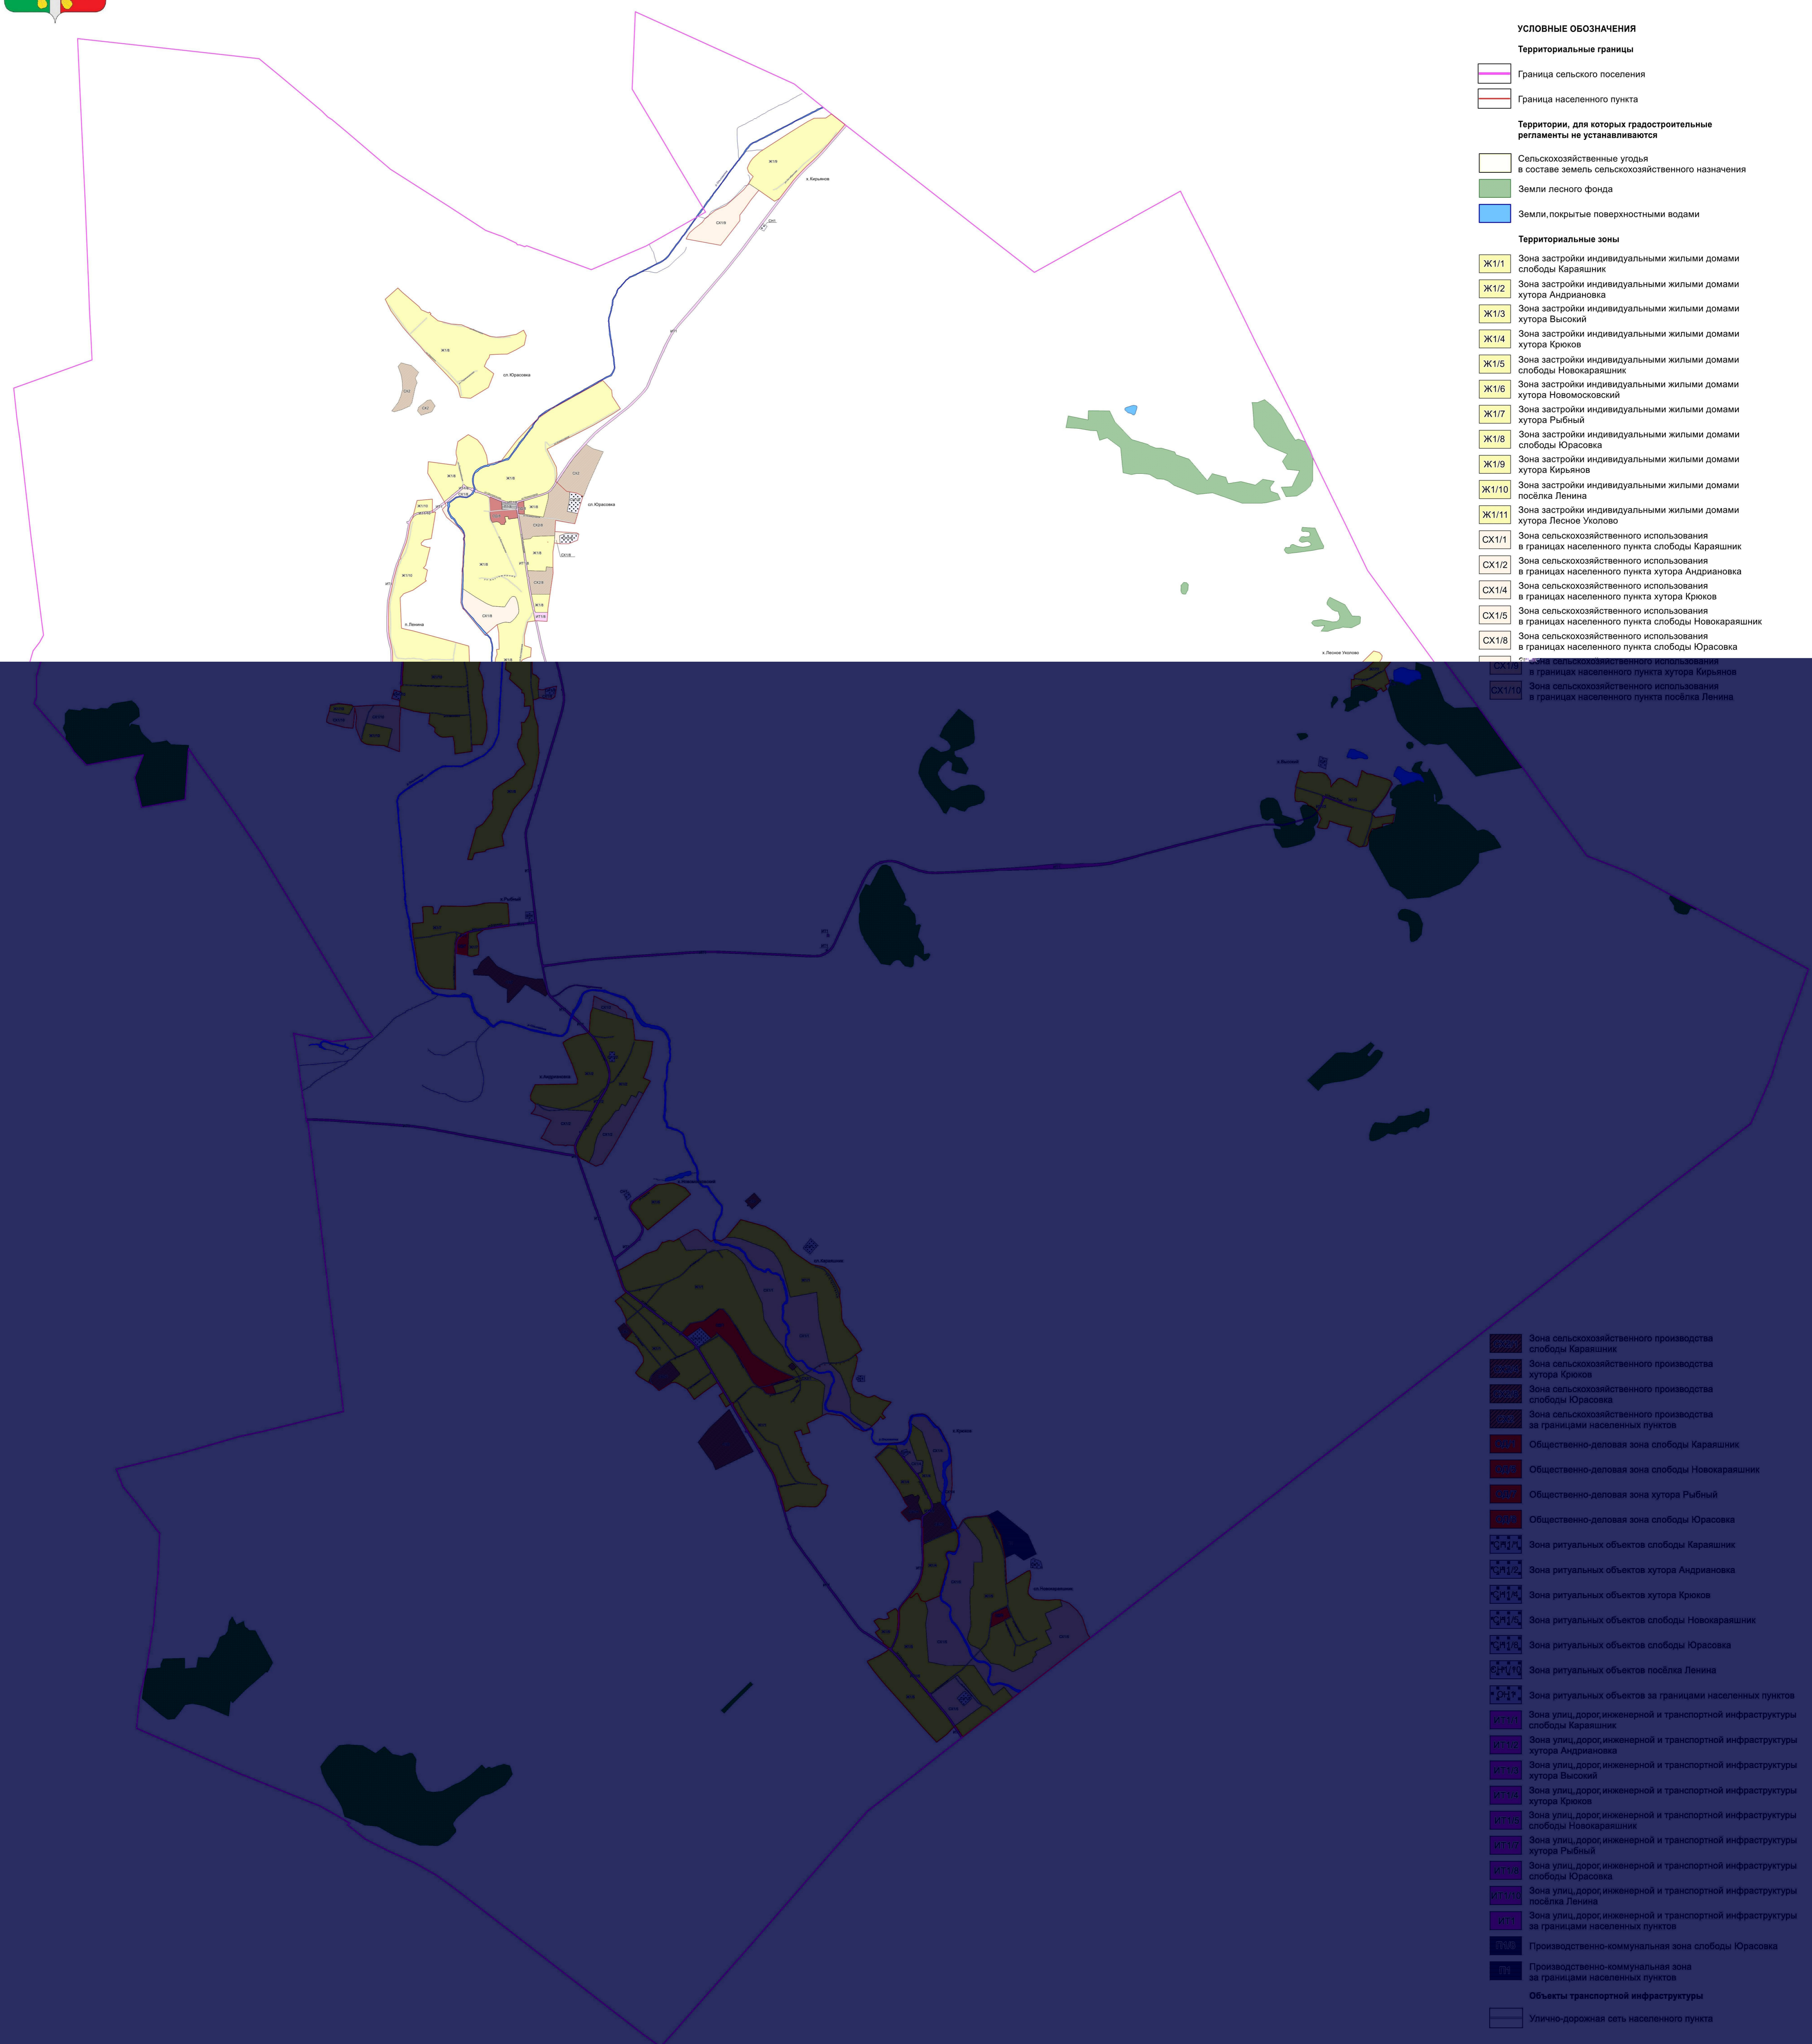

ПРАВИЛА ЗЕМЛЕПОЛЬЗОВАНИЯ И ЗАСТРОЙКИ

Карта градостроительного зонирования территории Караяшниковского сельского поселения
Ольховатского муниципального района Воронежской области

МАСШТАБ 1:25000

НОРМАТИВНО-ПРОЕКТНЫЙ ЦЕНТР